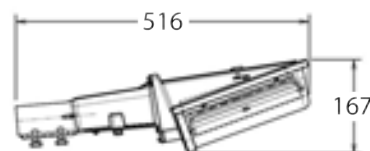

Mechanik

- Gehäuse: Aluminium-Druckguss
- Abdeckung: Acryl
- Gehäusefarbe: Silber
- Flanschabmessung: E7047SA9/ASP
Ø34.0mm×110mm

Abmessungen (mm)

Wandhalterung (E7047SA9/AS):

Gewicht: 2.8kg

Masthalterung (E7047SA9/ASP):