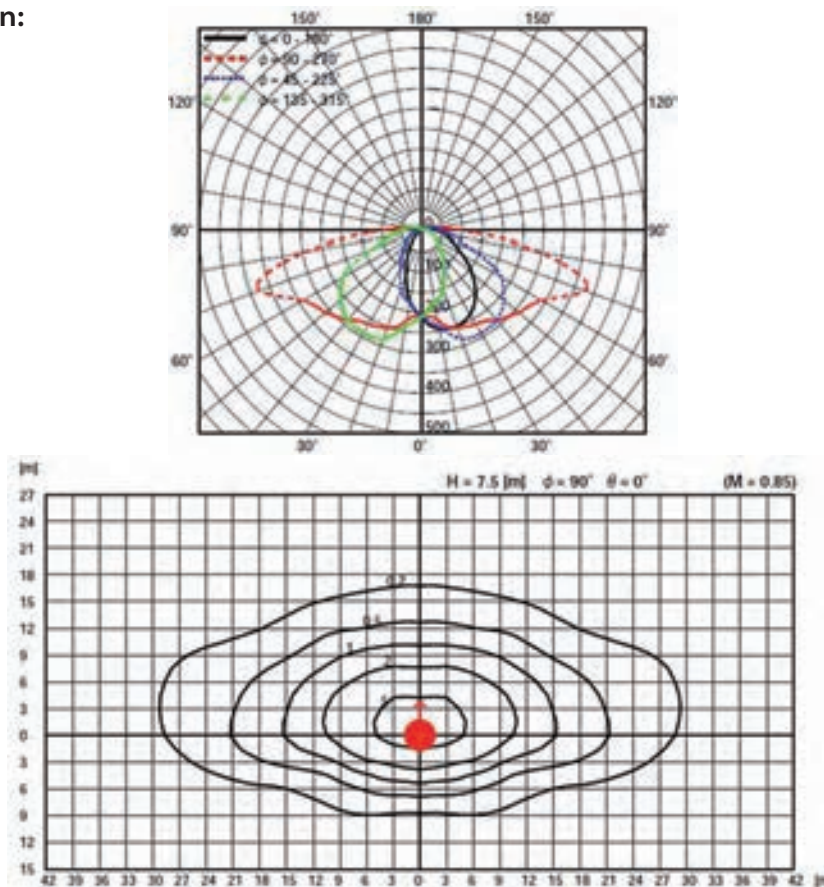

Mechanik

- Gehäuse: Aluminium-Druckguss
- Abdeckung: Acryl
- Gehäusefarbe: Silber
- Flanschabmessung: E7047SA9/ASP
Ø34.0mm×110mm

Abmessungen (mm)

Wandhalterung (E7047SA9/AS):

Gewicht: 2.8kg

Masthalterung (E7047SA9/ASP):

Gewicht: 3.8kg

IP65 CE 

Verteilungsdaten:

Lichtdesign Beispiel:

Horizontale Beleuchtungsstärke:	durchschnittlicher Wert 0,8 lx
Vertikale Beleuchtungsstärke:	(Höhe 1,5 m)
Minimaler Mitte - Wert:	0.10lx
Reflexionsgrad:	Straßen Oberfläche 10%
Wartungsfaktor:	0,85 (Lichtstromerhalt 89%)

Material: Edelstahl
Maximaler Band-Durchmesser: \varnothing 160mm
Bandbreite: 20mm