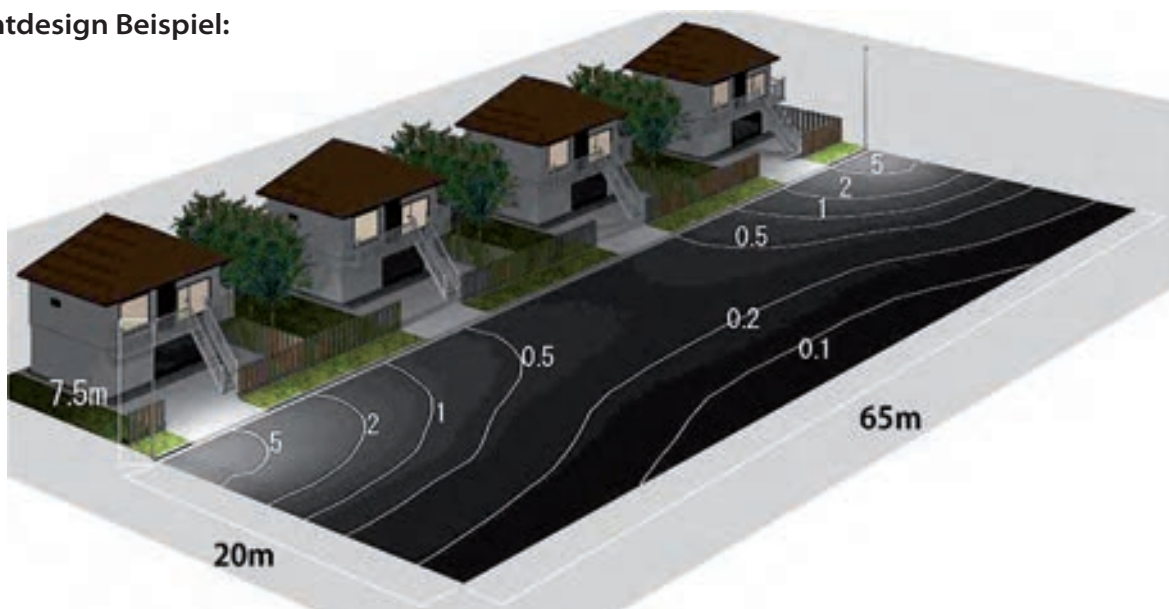

Gewicht: 3.8kg

IP65 CE 

Verteilungsdaten:

Lichtdesign Beispiel:

Horizontale Beleuchtungsstärke:	durchschnittlicher Wert 0,8 lx
Vertikale Beleuchtungsstärke:	(Höhe 1,5 m)
Minimaler Mitte - Wert:	0.10lx
Reflexionsgrad:	Straßen Oberfläche 10%
Wartungsfaktor:	0,85 (Lichtstromerhalt 89%)