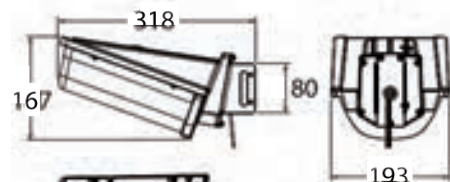

Mechanik

- Gehäuse: Aluminium-Druckguss
- Abdeckung: Acryl
- Gehäusefarbe: Silber
- Flanschabmessung: E7047SA9/ASP
Ø34.0mm×110mm

Abmessungen (mm)

Wandhalterung (E7047SA9/AS):

Gewicht: 2.8kg

Masthalterung (E7047SA9/ASP):